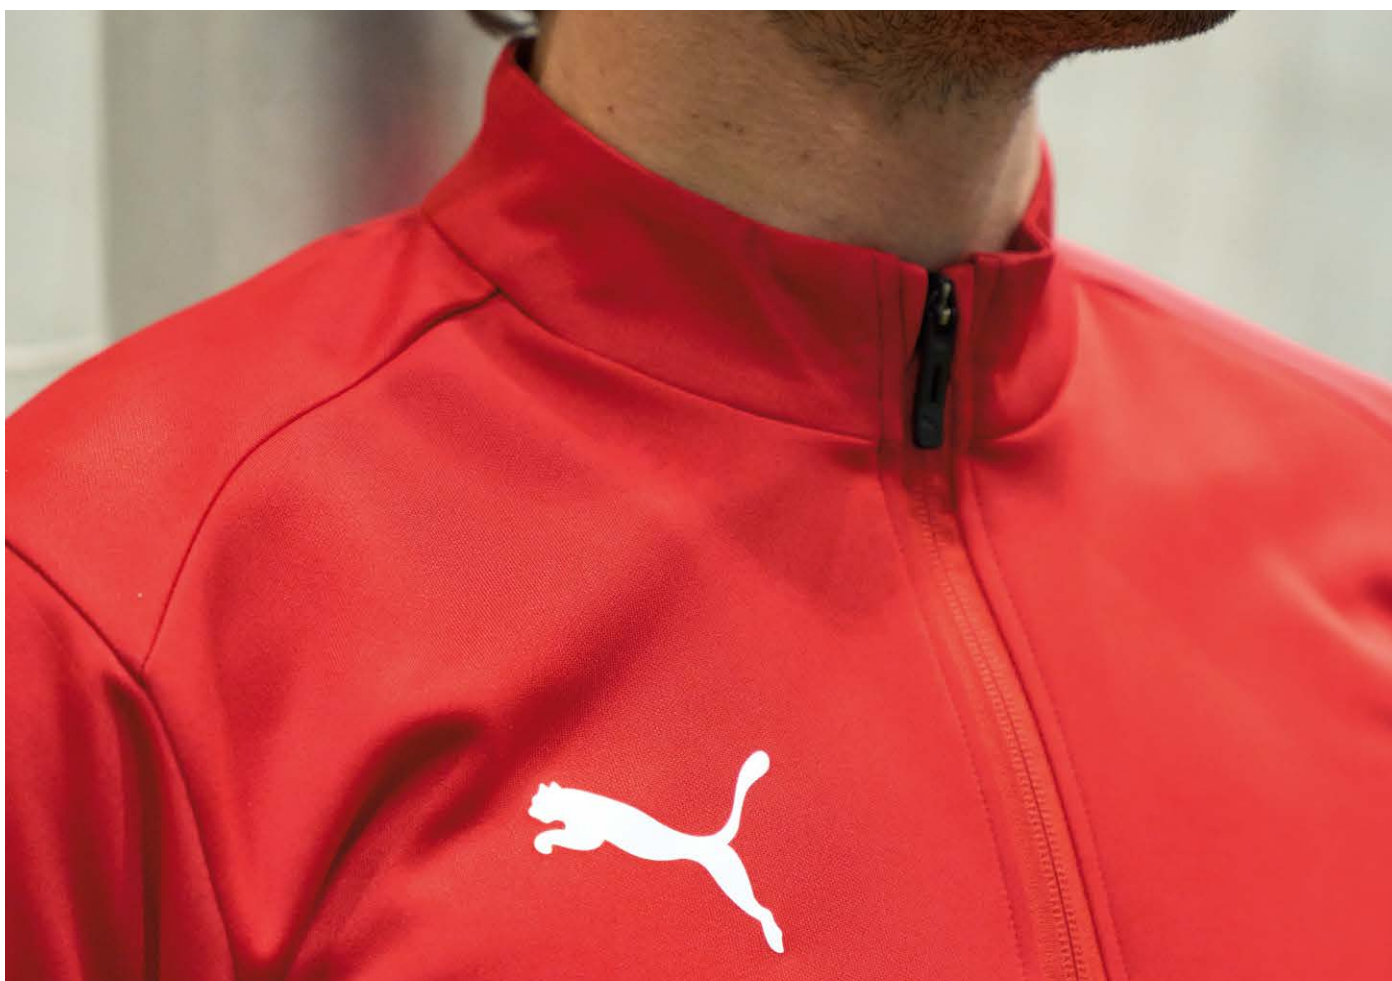

01

658633 teamGOAL Training Jacket

S-3XL € 49.95*

658634 teamGOAL Training Jacket Jr

116-164 € 44.95*

Regular Fit • dryCELL • 100% recyceltes Polyester

Kragen, durchgehender Reißverschluss, Seitentaschen mit Reißverschluss, Seitenteil aus geschlossenem Mesh-Gewebe für Atmungsaktivität